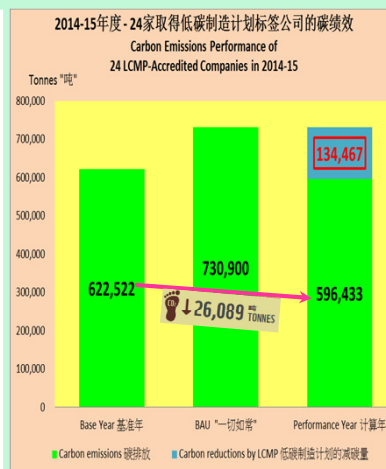

世界自然基金会低碳制造计划

季度简讯

2016年1月号

2015 低碳制造计划及低碳办公室计划联合颁奖典礼

过去一年，13家工厂和28个办公室分别取得**低碳制造计划 (LCMP)** 及**低碳办公室计划 (LOOP)** 标签认证，我们于二零一五年十二月十日举行联合颁奖典礼，以表扬他们在减排所作出的努力。

适逢联合国气候变化大会 (COP21) 在巴黎举行，今年典礼特意举办一个专题研讨环节，探讨巴黎气候峰会结果对商界的影响。论坛由本会环境保护总监魏启宏主持，并邀请了欧盟驻香港及澳门办事处主任彭家杰、环境投资服务亚洲有限公司执行董事许杰志、启胜管理服务有限公司物业及设施经理樊嘉盈，分享跨国及本地企业如何响应全球减排目标。

彭家杰对巴黎气候峰会的结果感乐观，主要因为各国近年普遍认同气候变化带来的影响是确切及迫在眉睫的，而在峰会前主办单位亦询问了各国的减排目标，有利于在峰会上达成一致共识。许杰志亦抱着同样乐观的心态迎接会议的结果，并预期中国将会从以往的重工业经济稳步走向低碳经济。樊嘉盈则表示为了减排，公司已进行了能源审计以找出节能方案，并投放资源提升能源效益。

参与的低碳制造计划工厂对颁奖典礼的内容及整体安排都感满意，尤其在专题研讨环节和计划报告内容方面，他们都期望所学到的都能带回工厂学以致用。

清洁生产伙伴计划

清洁生产伙伴计划 (“伙伴计划”) 由香港特区政府和广东省政府联合开展，目的是协助位于香港及广东省的港资工厂采用清洁生产技术和作业方式。在“实地评估”项目中，伙伴计划为工厂辨别及分析其所面对的污染问题及提供清洁生产方案，部分评估费用由香港特区政府资助。本会早前与伙伴计划秘书处商讨低碳制造计划及伙伴计划合作的可行性，双方一致认同如工厂同时进行LCMP验证及伙伴计划实地评估，可节省资源、降低成本及获得更多清洁生产方案。部份LCMP验证机构同时也是伙伴计划实地评估的服务供货商，他们承诺如LCMP工厂同时进行LCMP验证及伙伴计划实地评估，工厂需要付出的费用不会高于独立进行LCMP验证费用。如欲了解清洁生产伙伴计划详情，请参阅：

www.cleanerproduction.hk/b5_index.asp

《低碳改造者》实践手册

WWF推出《**低碳改造者**》实践手册，此手册是一本即学即用的使用指南，提供推行低碳及环保员工活动之实用贴士，令大家明白个人行为及群体力量在应对气候变化的重要性。手册第一部份是为机构低碳措施和筹备员工参与活动的资源进行快速评估，第二部份则罗列了75项不同的员工参与活动，以协助机构按部就班及有效筹备各项活动。如欲获得手册全文及详情，请参阅：

www.hk/lcctoolkit_c

<https://loop.wwf.org.hk/NewsView.aspx?id=209>

巴黎气候峰会达成历史性协议

历时近两星期的讨论，「巴黎气候峰会」(COP21) 终于在12月12日达成历史性《巴黎协议》，取代《京都议定书》。在未来数十年内，全球195个国家将致力大幅减少温室气体排放，力保在本世纪结束之前，全球均温比工业革命之前 (1750年)，上升不超过摄氏2度，进而追求不超过1.5度为目标，避免气候灾难一发不可收拾。此外，化石燃料污染限制将首次扩展到发展中国家，人类长期由化石燃料推动的经济将彻底改变。如欲了解详情，请参阅：

www.wwfchina.org/pressdetail.php?id=1668

2015低碳制造计划报告

持续
低碳
制造