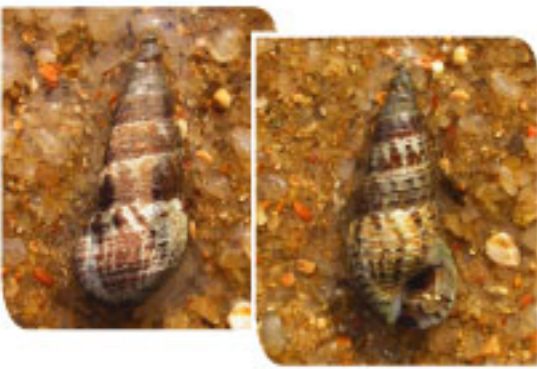

# 海下灣海洋生物

Hoi Ha Wan Marine Life

for a living planet®

1 雜色角孔海膽

Decorator urchin  
*Salmacis sphaeroides*

2 寄居蟹

Hermit crab in the shell  
of a freshwater snail

3 飛白楓海星

Starfish  
*Archaster typicus*

4 玉足海參

Black sea cucumber  
*Holothuria leucospilota*

5 多形灘棲螺

Mud snail  
*Batillaria multiformis*

6 奧萊彩螺

Variegated nerite  
*Ciithon oualaniensis*

7 壺腹粟螺

Bubble shell  
*Bulla ampulla*

8 縐愛爾螺

Dogwhelk  
*Ergalatax contractus*

9 珠母核果螺

Dogwhelk  
*Cronia margaritcola*

10 白乳玉螺

Moon shell  
*Polinices tumidus*

玉螺的卵囊  
Egg capsule of Moon shell

玉螺的獵物：雙線紫蛤  
Prey of Moon shell : *Sanguinolaria diphos*

11 角偏頂蛤

Mud mussel  
*Modiolus metcalfei*

12 曲崎心蛤

Venus shell  
*Anomalocardia flexuosa*

13 裂紋格特蛤

Clam  
*Marcia hiantina*

14 環紋堅石蛤