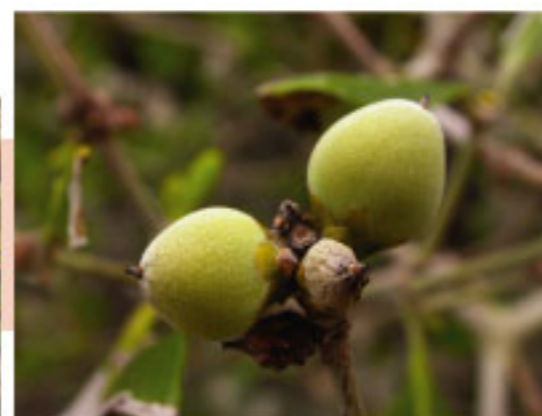

海漆
Excoecaria agallocha

木欖
Bruguiera gymnorrhiza

胚軸 Dropper

膝狀根 Knee joint

秋茄樹
Kandelia obovata

升高根 Stilt Root

胚軸 Dropper

老鼠筋
Acanthus ilicifolius

結晶鹽 Salt Crystal

胚軸 Dropper

桐花樹
Aegiceras corniculatum

白骨壤
Avicennia marina

出水通氣根
Pneumatophores

鳴謝 Credits :
王偉東 Alex Wang
譚鳳儀教授 Prof. Nora Tam
葉思敏 Cecily Yip

參考書目: 《香港紅樹林》
Reference: Hong Kong Mangroves

贊助: 優質教育基金
Sponsored by: Quality Education Fund
Project Code: 2005/0011